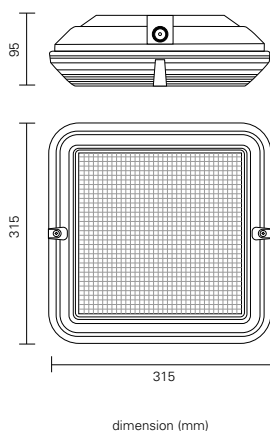

CHARACTERISTICS

- Optical assembly : IP 65
- Ballast Compartment : IP 65
- Electrical Insulation : Class 1
- Voltage : 220V~240V 50/60 Hz
- Wattage : 11W~38W
- Lamp Type : PLC & 2D
- Dimensions (mm) : 315(L) x 315(W) x 95(H)
- Lamp Holder : 2G11 x 4PIN
: GR10q x 4PIN
: 2G10 x 4PIN