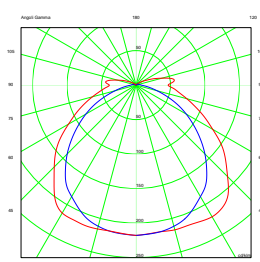

CHARACTERISTICS

- Optical assembly : IP 65
- Ballast Compartment : IP 65
- Electrical Insulation : Class 1
- Voltage : 220V~240V 50/60 Hz
- Wattage : 11W~38W
- Lamp Type : PLC & 2D
- Dimensions (mm) : 315(L) x 315(W) x 95(H)
- Lamp Holder : 2G11 x 4PIN
: GR10q x 4PIN
: 2G10 x 4PIN