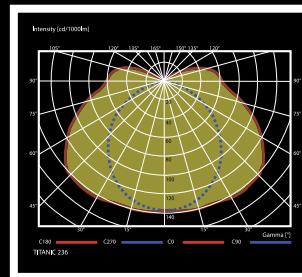

PHOTOMETRIC CURVE

Model No.	Description	L(mm)	W(mm)	H(mm)
GTCCP001	TITANIC 1x28W T5 C/W Gear & Lamp	1283	102	100
GTCCP002	TITANIC 2x28W T5 C/W Gear & Lamp	1283	165	100
GTCCP003	TITANIC 1x54W T5 C/W Gear & Lamp	1283	102	100
GTCCP004	TITANIC 2x54W T5 C/W Gear & Lamp	1283	165	100
GTCCP005	TITANIC 1x32W T8 C/W Gear & Lamp	1283	102	100
GTCCP006	TITANIC 2x32W T8 C/W Gear & Lamp	1283	165	100