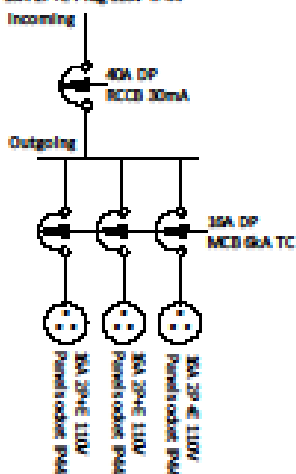

TECHNOVA

PORTABLE SOCKET OUTLET ASSEMBLY

3 Outlets 16A 2P+E 110V (TECP00150A)

Neoprene Cable 3C 2.5mm /
16A 2P+E Plug 110V IP44

3 Outlets 16A 2P+E 220V (TECP00250A)

Neoprene Cable 3C 2.5mm /
16A 2P+E Plug 220V IP44

4 Outlets 16A 2P+E 110V (TECP0350A)

Neoprene Cable 3C 2.5mm /
16A 2P+E Plug 110V IP44

4 Outlets 16A 2P+E 220V (TECP0450A)

Neoprene Cable 3C 2.5mm /
16A 2P+E Plug 220V IP44

Component Verification Standards: IEC 529