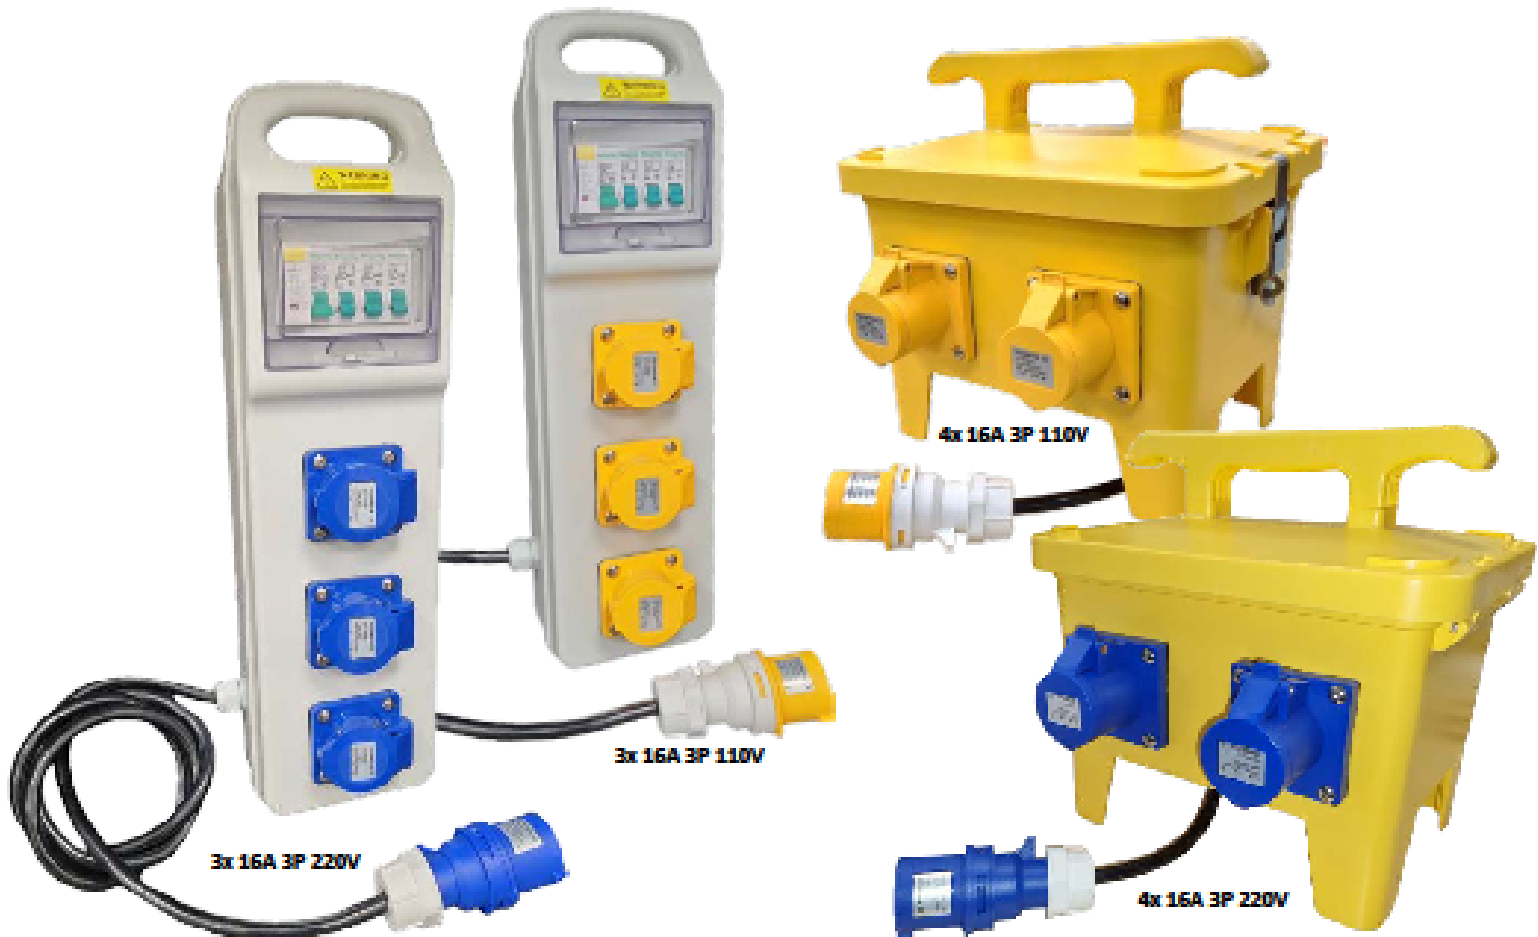

TECHNOVA

PORTABLE SOCKET OUTLET ASSEMBLY

3 Outlets 16A 2P+E 110V (TECP00150A)

Neoprene Cable 3C 2.5mm /
16A 2P+E Plug 110V IP44

3 Outlets 16A 2P+E 220V (TECP00250A)

Neoprene Cable 3C 2.5mm /
16A 2P+E Plug 220V IP44

4 Outlets 16A 2P+E 110V (TECP0350A)

Neoprene Cable 3C 2.5mm /
16A 2P+E Plug 110V IP44

4 Outlets 16A 2P+E 220V (TECP0450A)

Neoprene Cable 3C 2.5mm /
16A 2P+E Plug 220V IP44

Component Verification Standards: IEC 529