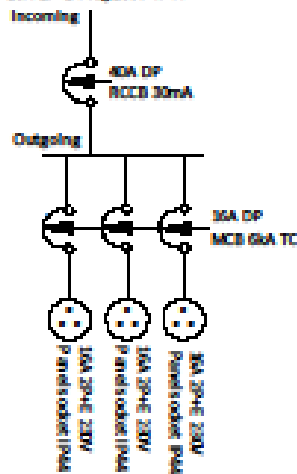

TECHNOVA

PORTABLE SOCKET OUTLET ASSEMBLY

3 Outlets 16A 2P+E 110V (TECP00150A)

Neoprene Cable 3C 2.5mm /
16A 2P+E Plug 110V IP44

3 Outlets 16A 2P+E 220V (TECP00250A)

Neoprene Cable 3C 2.5mm /
16A 2P+E Plug 220V IP44

4 Outlets 16A 2P+E 110V (TECP0350A)

Neoprene Cable 3C 2.5mm /
16A 2P+E Plug 110V IP44

4 Outlets 16A 2P+E 220V (TECP0450A)

Neoprene Cable 3C 2.5mm /
16A 2P+E Plug 220V IP44

Component Verification Standards: IEC 529