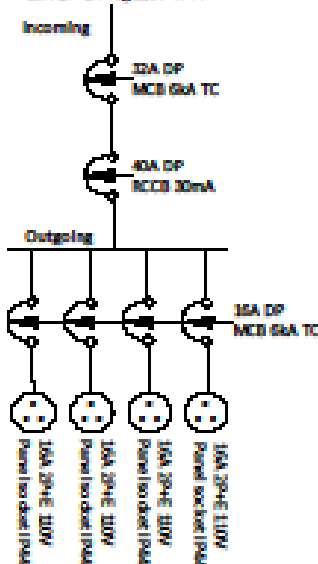

TECHNOVA

PORTABLE SOCKET OUTLET ASSEMBLY

3 Outlets 16A 2P+E 110V (TECP00150A)

Neoprene Cable 3C 2.5mm /
16A 2P+E Plug 110V IP44

3 Outlets 16A 2P+E 220V (TECP00250A)

Neoprene Cable 3C 2.5mm /
16A 2P+E Plug 220V IP44

4 Outlets 16A 2P+E 110V (TECP0350A)

Neoprene Cable 3C 2.5mm /
16A 2P+E Plug 110V IP44

4 Outlets 16A 2P+E 220V (TECP0450A)

Neoprene Cable 3C 2.5mm /
16A 2P+E Plug 220V IP44

Component Verification Standards: IEC 529