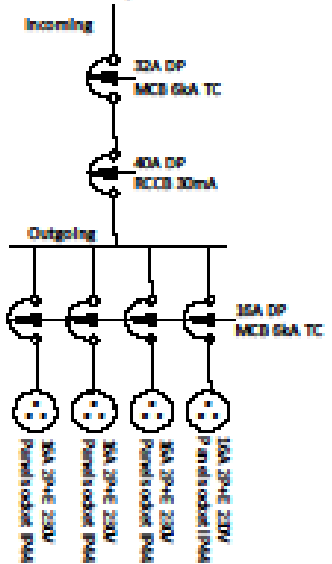

TECHNOVA

PORTABLE SOCKET OUTLET ASSEMBLY

3 Outlets 16A 2P+E 110V (TECP00150A)

Neoprene Cable 3C 2.5mm /
16A 2P+E Plug 110V IP44

3 Outlets 16A 2P+E 220V (TECP00250A)

Neoprene Cable 3C 2.5mm /
16A 2P+E Plug 220V IP44

4 Outlets 16A 2P+E 110V (TECP0350A)

Neoprene Cable 3C 2.5mm /
16A 2P+E Plug 110V IP44

4 Outlets 16A 2P+E 220V (TECP0450A)

Neoprene Cable 3C 2.5mm /
16A 2P+E Plug 220V IP44

Component Verification Standards: IEC 529